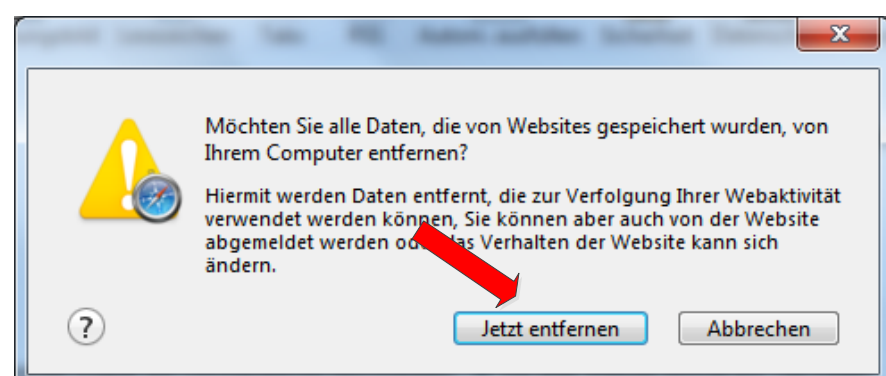

Löschen des Cache in Safari

Deutsche Forschungsgemeinschaft

Bei **fachlichen** Fragen kontaktieren Sie bitte
Tel.: +49 228 885-1 / E-Mail: postmaster@dfg.de
Bei **technischen** Problemen kontaktieren Sie bitte unsere Hotline:
Tel.: +49 228 885-2900 / E-Mail: elan-helpdesk@dfg.de