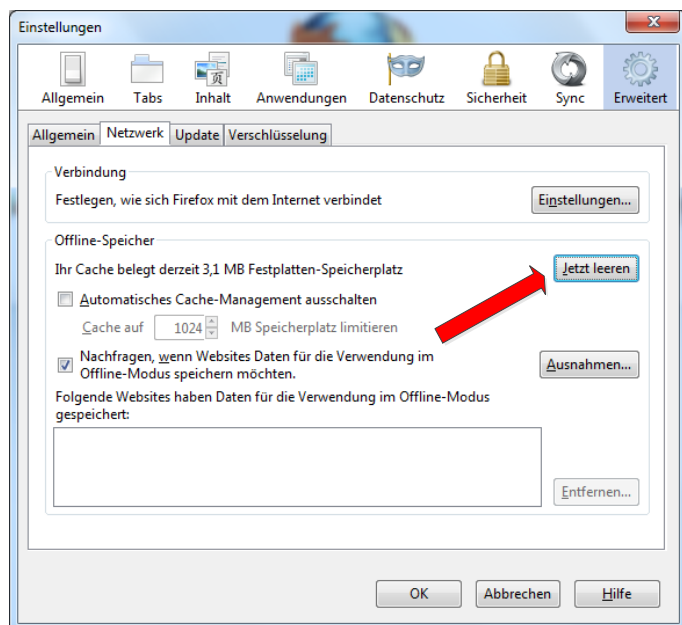

Löschen des Cache im Firefox

Deutsche Forschungsgemeinschaft

Bei **fachlichen** Fragen kontaktieren Sie bitte
Tel.: +49 228 885-1 / E-Mail: postmaster@dfg.de
Bei **technischen** Problemen kontaktieren Sie bitte unsere Hotline:
Tel.: +49 228 885-2900 / E-Mail: elan-helpdesk@dfg.de