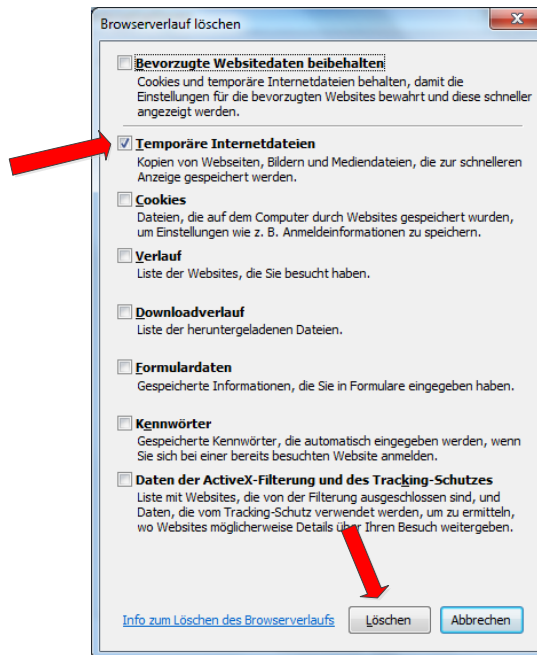

Löschen des Caches im Internet Explorer

Deutsche Forschungsgemeinschaft

Bei **fachlichen** Fragen kontaktieren Sie bitte
Tel.: +49 228 885-1 / E-Mail: postmaster@dfg.de
Bei **technischen** Problemen kontaktieren Sie bitte unsere Hotline:
Tel.: +49 228 885-2900 / E-Mail: elan-helpdesk@dfg.de