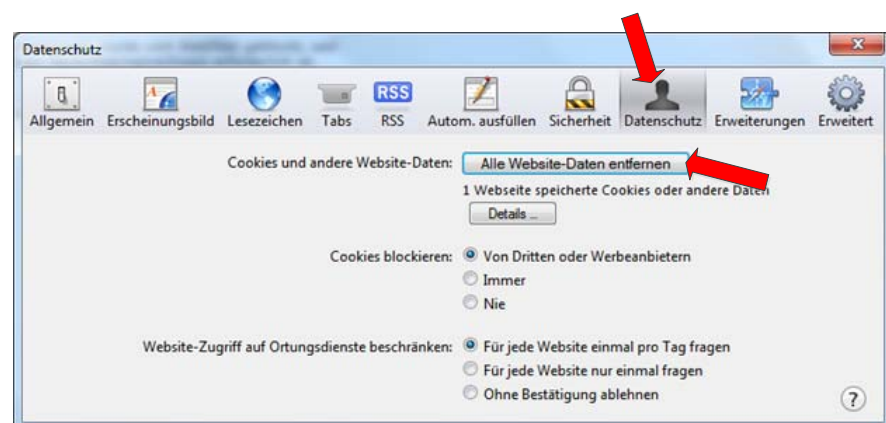

Löschen des Cache in Safari

Deutsche Forschungsgemeinschaft

Bei **fachlichen** Fragen kontaktieren Sie bitte
Tel.: +49 228 885-1 / E-Mail: postmaster@dfg.de
Bei **technischen** Problemen kontaktieren Sie bitte unsere Hotline:
Tel.: +49 228 885-2900 / E-Mail: elan-helpdesk@dfg.de