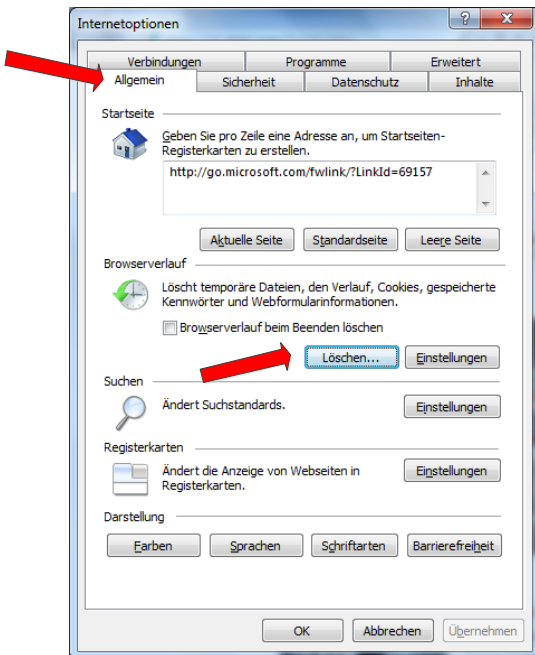

Löschen des Caches im Internet Explorer

Deutsche Forschungsgemeinschaft

Bei **fachlichen** Fragen kontaktieren Sie bitte
Tel.: +49 228 885-1 / E-Mail: postmaster@dfg.de
Bei **technischen** Problemen kontaktieren Sie bitte unsere Hotline:
Tel.: +49 228 885-2900 / E-Mail: elan-helpdesk@dfg.de